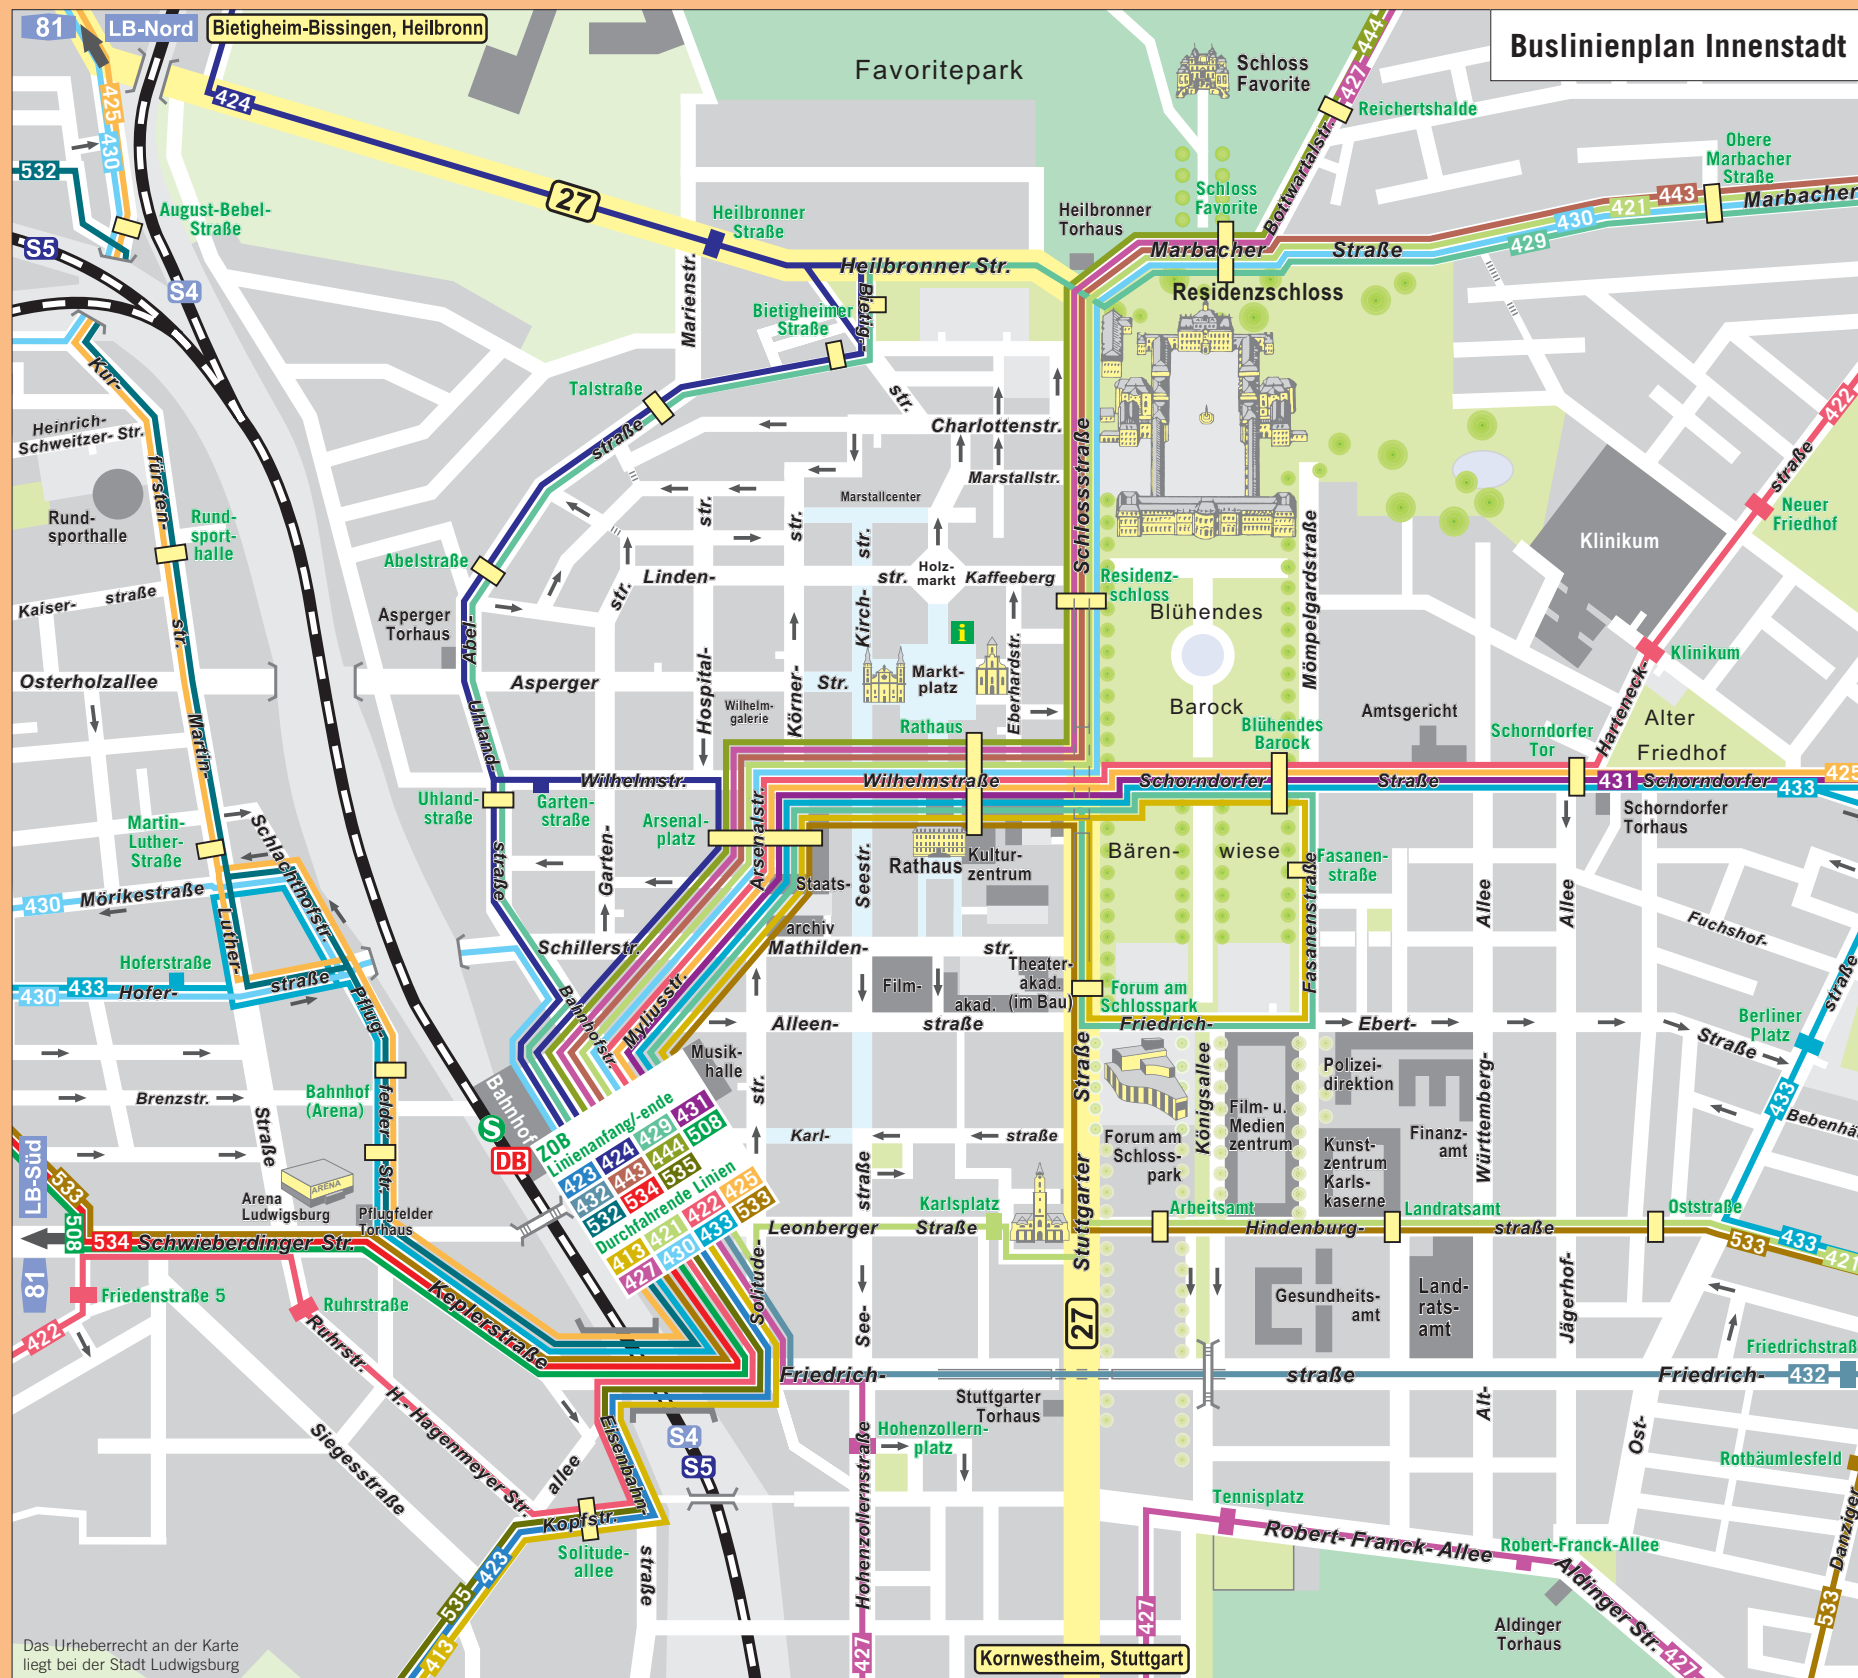

Der Ludwigsburger Busverkehr
Im Stadtgebiet von Ludwigsburg betreiben die Verkehrsunternehmen Ludwigsburger Verkehrslinien (LVL), Zeiher und Regiobus Stuttgart den Buslinienverkehr. Insgesamt vierzehn Buslinien verbinden Ludwigsburg mit dem restlichen Kreisgebiet, mit Waiblingen sowie Stuttgart-Zuffenhausen. Im rein innerstädtischen Verkehr werden zusätzlich acht Linien angeboten. Darüber hinaus ist Ludwigsburg an zwei S-Bahnlinien und vier Regionalbahnlinien angebunden.

Tickets im Verkehrs- und Tarifverbund Stuttgart
Ludwigsburg liegt in der Zone 34 des Verkehrs- und Tarifverbunds Stuttgart (VVS). Daher gelten für die Tickets die Preise des VVS. Tickets für alle Fahrten im VVS-Bereich erhalten Sie
• in der Verkaufsstelle der LVL beim Zentralen Omnibusbahnhof Ludwigsburg
• an den Fahrscheinautomaten des VVS
• bei allen Busfahrern im VVS
• in den DB-Reisecentern im VVS
• im Internet unter www.vvs.de

- Buslinienplan Ludwigsburg**
- einzelne Linie, Frequenz < 20 min
 - einzelne Linie, Frequenz > 20 min
 - Linienverlauf in eine Richtung
 - Linienbündel (Linien verlaufen parallel)
 - + bei einer Linie: Haltestelle beidseitig, Haltestelle einseitig
 - + bei mehreren Linien (Umsteigehaltestelle): Haltestelle beidseitig, Haltestelle einseitig
 - 422 VVS-Liniennummer
 - ZOB Haltestellenname
 - Bahnlinie
 - DB S DB-Haltestelle, S-Bahn-Haltestelle
 - S5 S-Bahn-Liniennummer