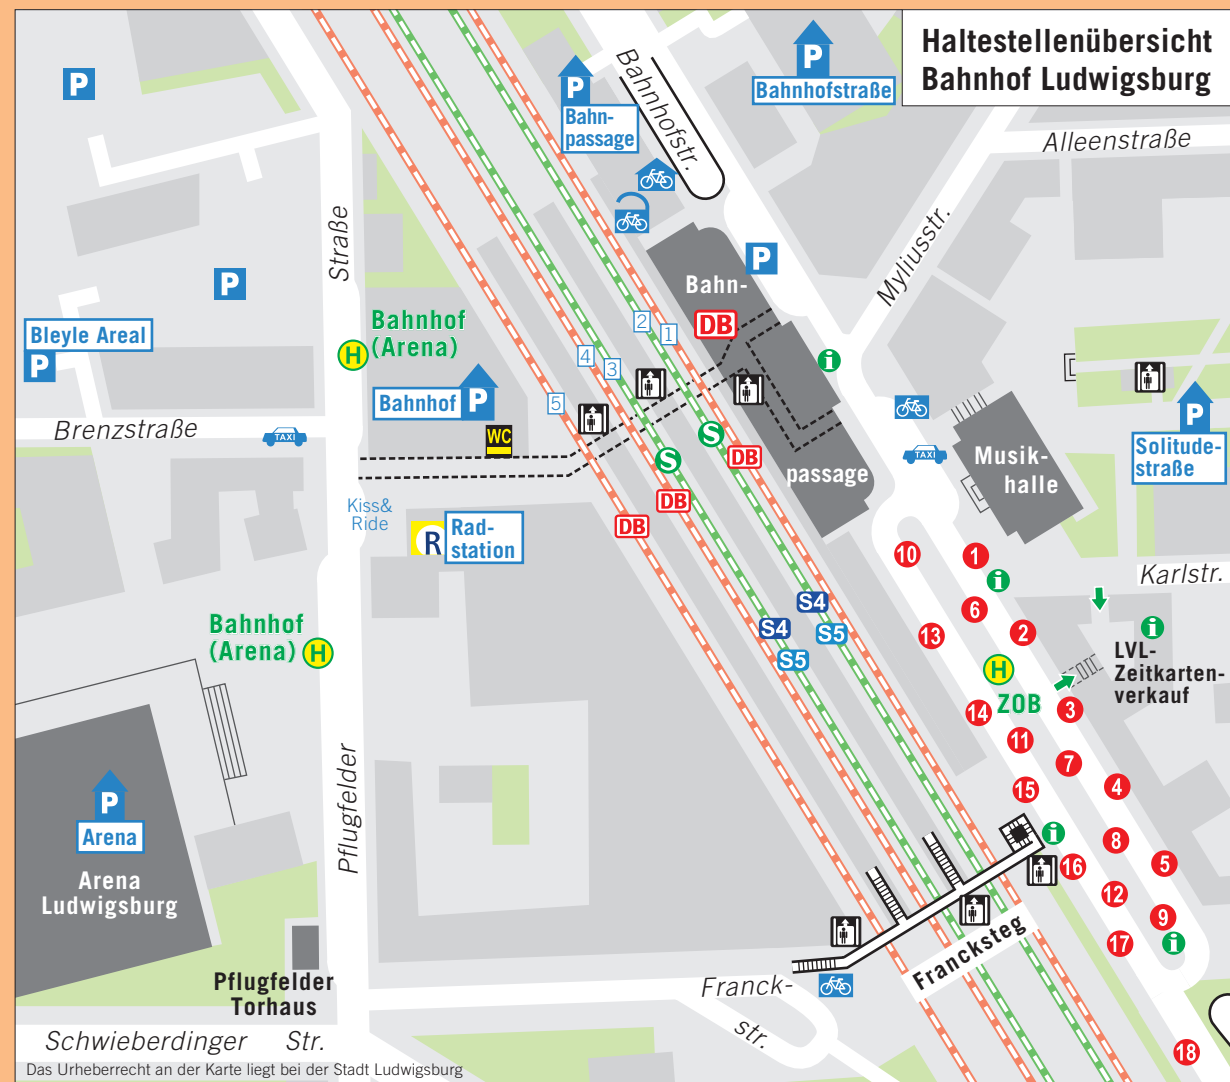

Haltestellenübersicht - ZOB

Linie	Ziel	Bussteig	Linie	Ziel	Bussteig	
413	Forum	4	534	Hemmingen	17	
413	Kornwestheim	7	535	Ditzingen	17	
421	Neckarweihingen	1	Nachtbusse - ZOB			
421	Obweil Mehrzweckhalle	6	N40	Marbach	1	
422	Schlosslesfeld	10	N40	Stuttgart Schlossplatz	7	
422	Pflugfelden	8	N42	Obweil - Hoheneck	6	
423	Kreisberufsschule	18	N43	Remseck - Poppenweiler - Neckarw.	6	
424	Breuningerland - IKEA	3	N50	Bietigheim	13	
425	Eglosheim Falkenweg	16	N50	Stuttgart - Schlossplatz	7	
425	Obweil Hirschstraße	10	N53	Eberdingen	13	
427	Hoheneck	1	Haltestellenübersicht - Bahnhof (Arena)			
427	Grünbühl (-Pattonville)	6	425	Eglosheim Falkenweg	13	
429	Neckarweihingen H.-Hesse-Str.	3	425	Obweil Hirschstraße	2	
429	Forum	4	433	Asperg	13	
430	Eglosheim Straßenäcker (-Monrepos)	13	433	Hochdorf - Poppenweiler	2	
430	Poppenweiler (-Hochberg)	2	532	Markgröningen - Sachsenheim	9	
431	Neckarremms (-Waiblingen)	5	Impressum			
432	Direktbus Waiblingen	4	Herausgeberin: Stadt Ludwigsburg, Dezernat III - ÖPNV, Wilhelmstr. 11, 71638 Ludwigsburg, Telefon (0 71 41) 9 10-23 05			
433	Asperg	13	Layout/Satz: Fachbereich Stadtplanung und Vermessung			
433	Hochdorf - Poppenweiler	2	Druck: Kühnle GmbH, Gottlieb-Daimler-Straße 36, 71711 Murr			
443	Marbach	12	Auflage: 5000/08/2009			
444	Höpfingheim - Steinheim	12				
508	Möglingen - Zuffenhausen	16				
532	Markgröningen - Sachsenheim	9				
533	Möglingen - Markgröningen	16				
533	Aldingen	11