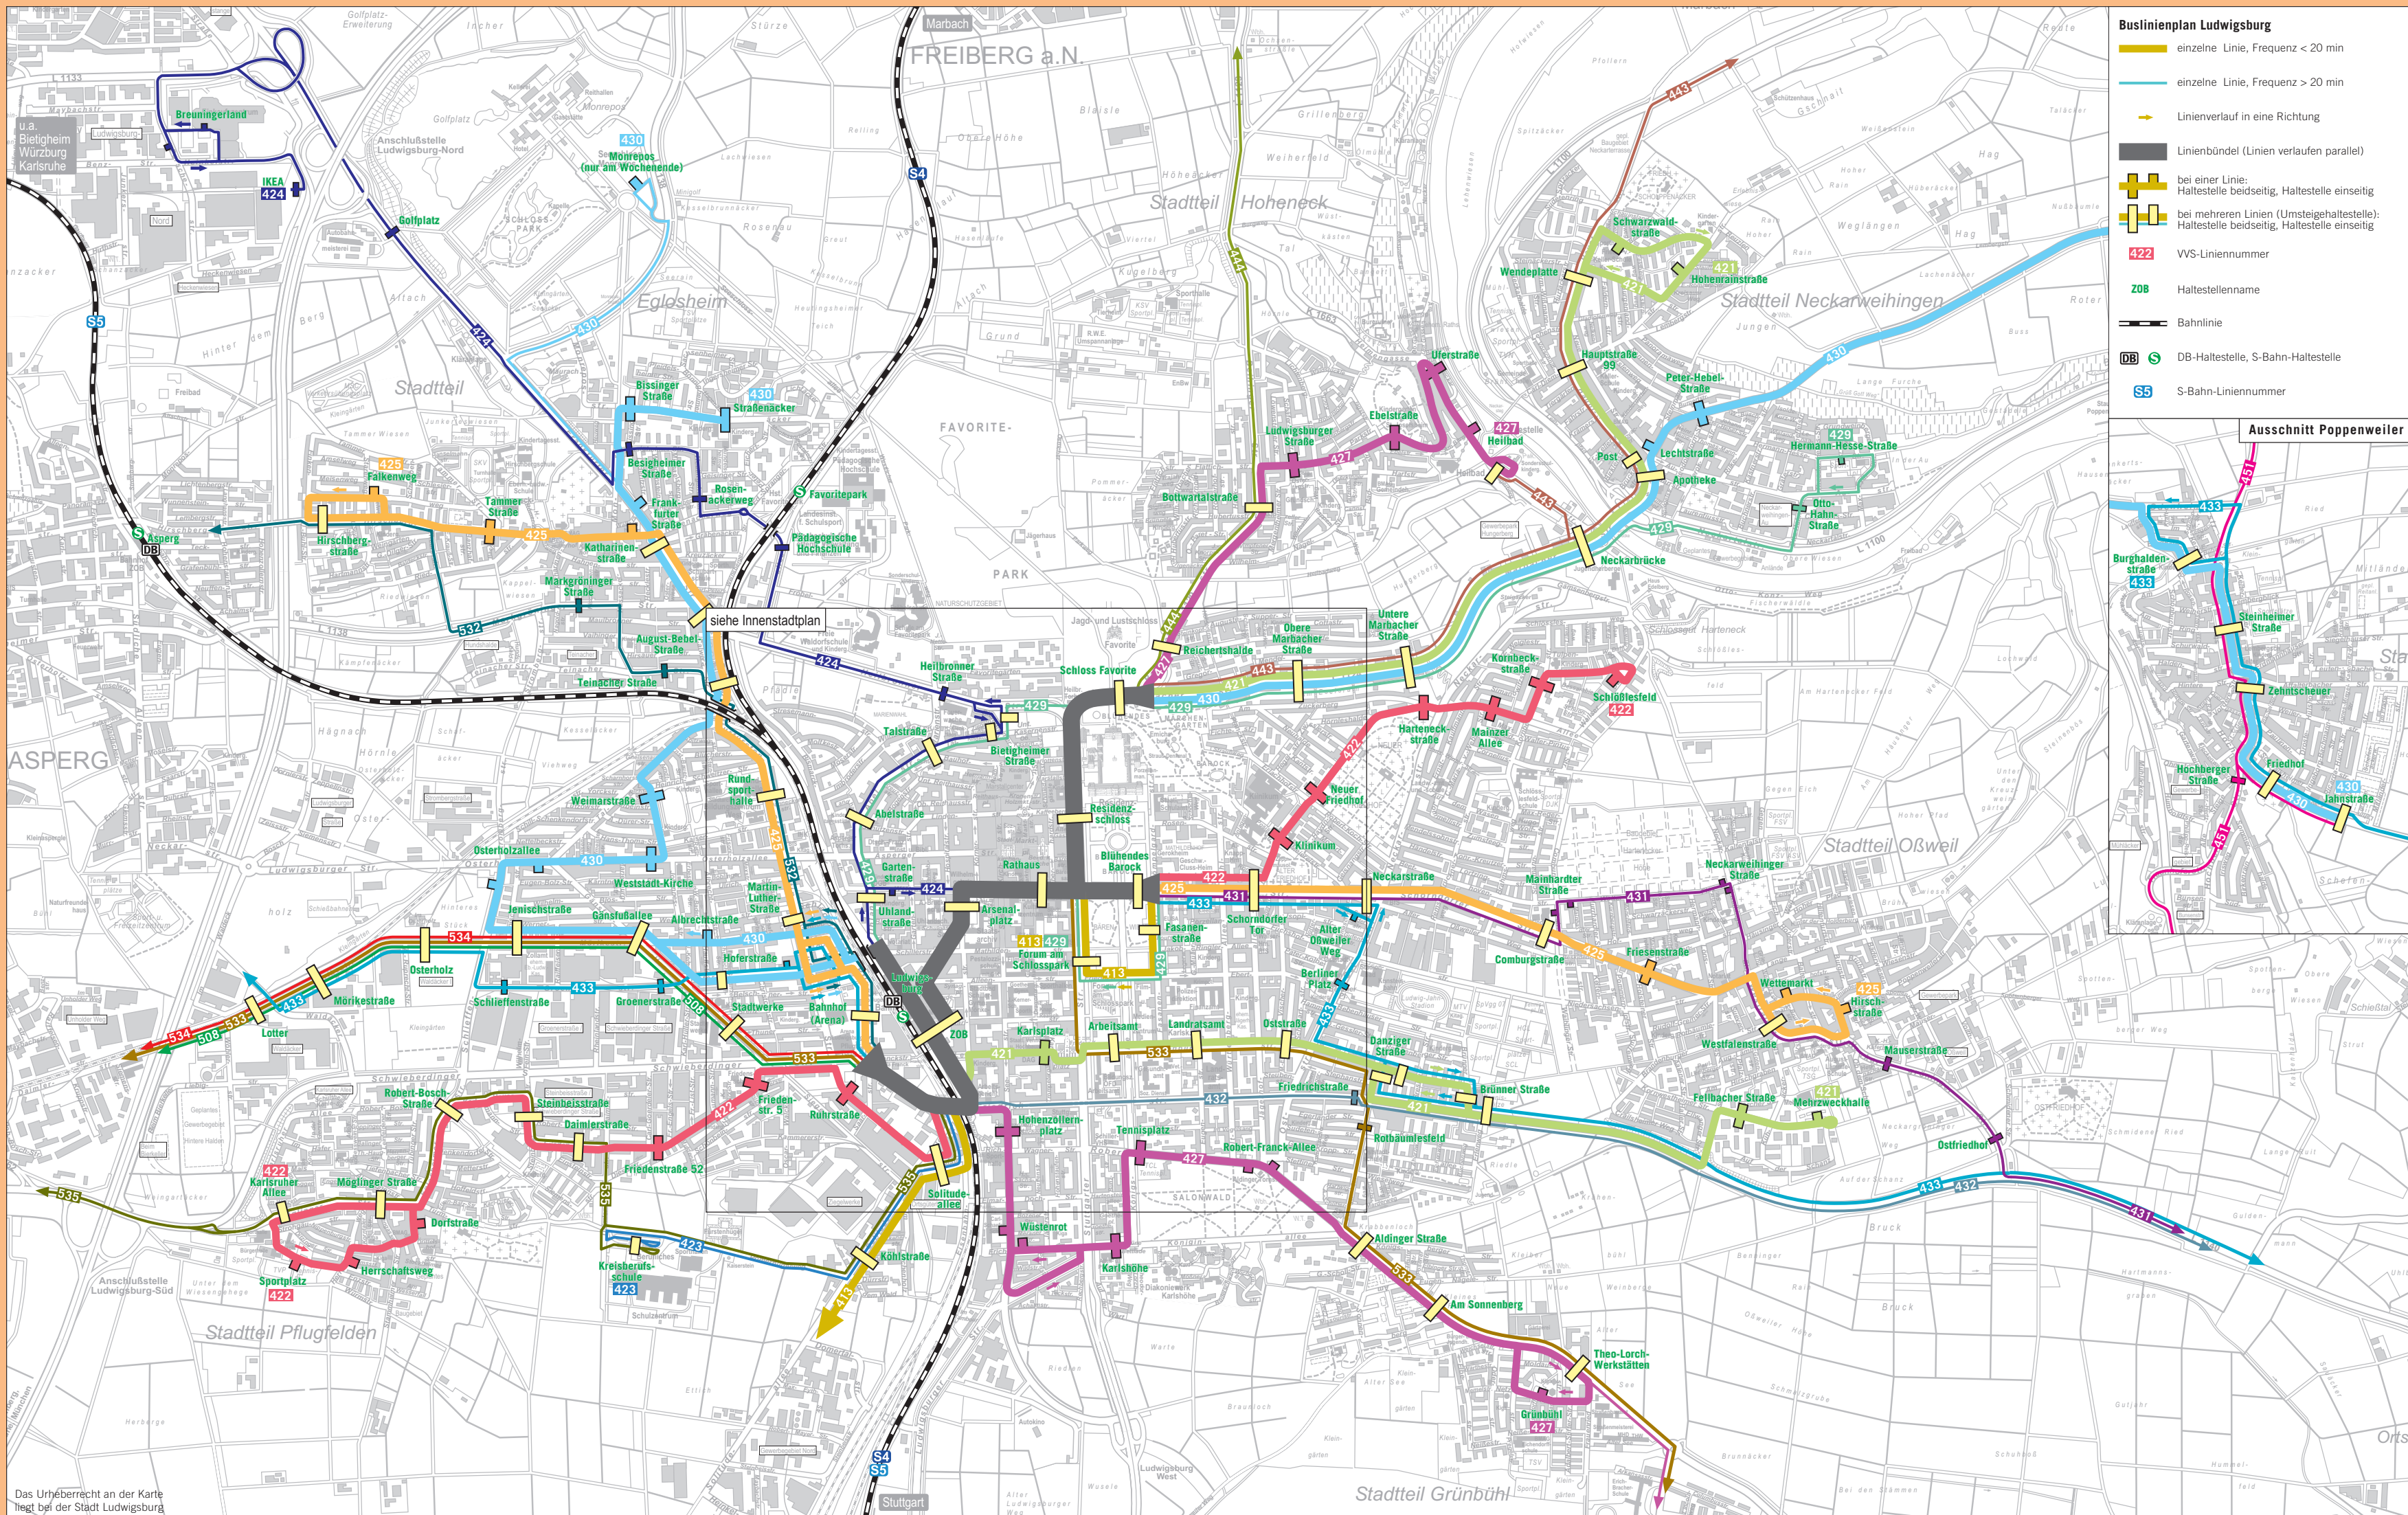

Der Ludwigsburger Busverkehr
Im Stadtgebiet von Ludwigsburg betreiben die Verkehrsunternehmen Ludwigsburger Verkehrslinien (LVL), Zeiher und Regiobus Stuttgart den Buslinienverkehr. Insgesamt vierzehn Buslinien verbinden Ludwigsburg mit dem restlichen Kreisgebiet, mit Waiblingen sowie Stuttgart-Zuffenhausen. Im rein innerstädtischen Verkehr werden zusätzlich acht Linien angeboten. Darüber hinaus ist Ludwigsburg an zwei S-Bahnlinien und vier Regionalbahnlinien angebunden.

Tickets im Verkehrs- und Tarifverbund Stuttgart
Ludwigsburg liegt in der Zone 34 des Verkehrs- und Tarifverbunds Stuttgart (VVS). Daher gelten für die Tickets die Preise des VVS. Tickets für alle Fahrten im VVS-Bereich erhalten Sie
• in der Verkaufsstelle der LVL beim Zentralen Omnibusbahnhof Ludwigsburg
• an den Fahrscheinautomaten des VVS
• bei allen Busfahrern im VVS
• in den DB-Reisecentern im VVS
• im Internet unter www.vvs.de

- Buslinienplan Ludwigsburg**
- einzelne Linie, Frequenz < 20 min
 - einzelne Linie, Frequenz > 20 min
 - Linienverlauf in eine Richtung
 - Linienbündel (Linien verlaufen parallel)
 - + bei einer Linie: Haltestelle beidseitig, Haltestelle einseitig
 - + bei mehreren Linien (Umsteigehaltestelle): Haltestelle beidseitig, Haltestelle einseitig
 - 422 VVS-Liniennummer
 - ZOB Haltestellenname
 - Bahnlinie
 - DB S DB-Haltestelle, S-Bahn-Haltestelle
 - S5 S-Bahn-Liniennummer