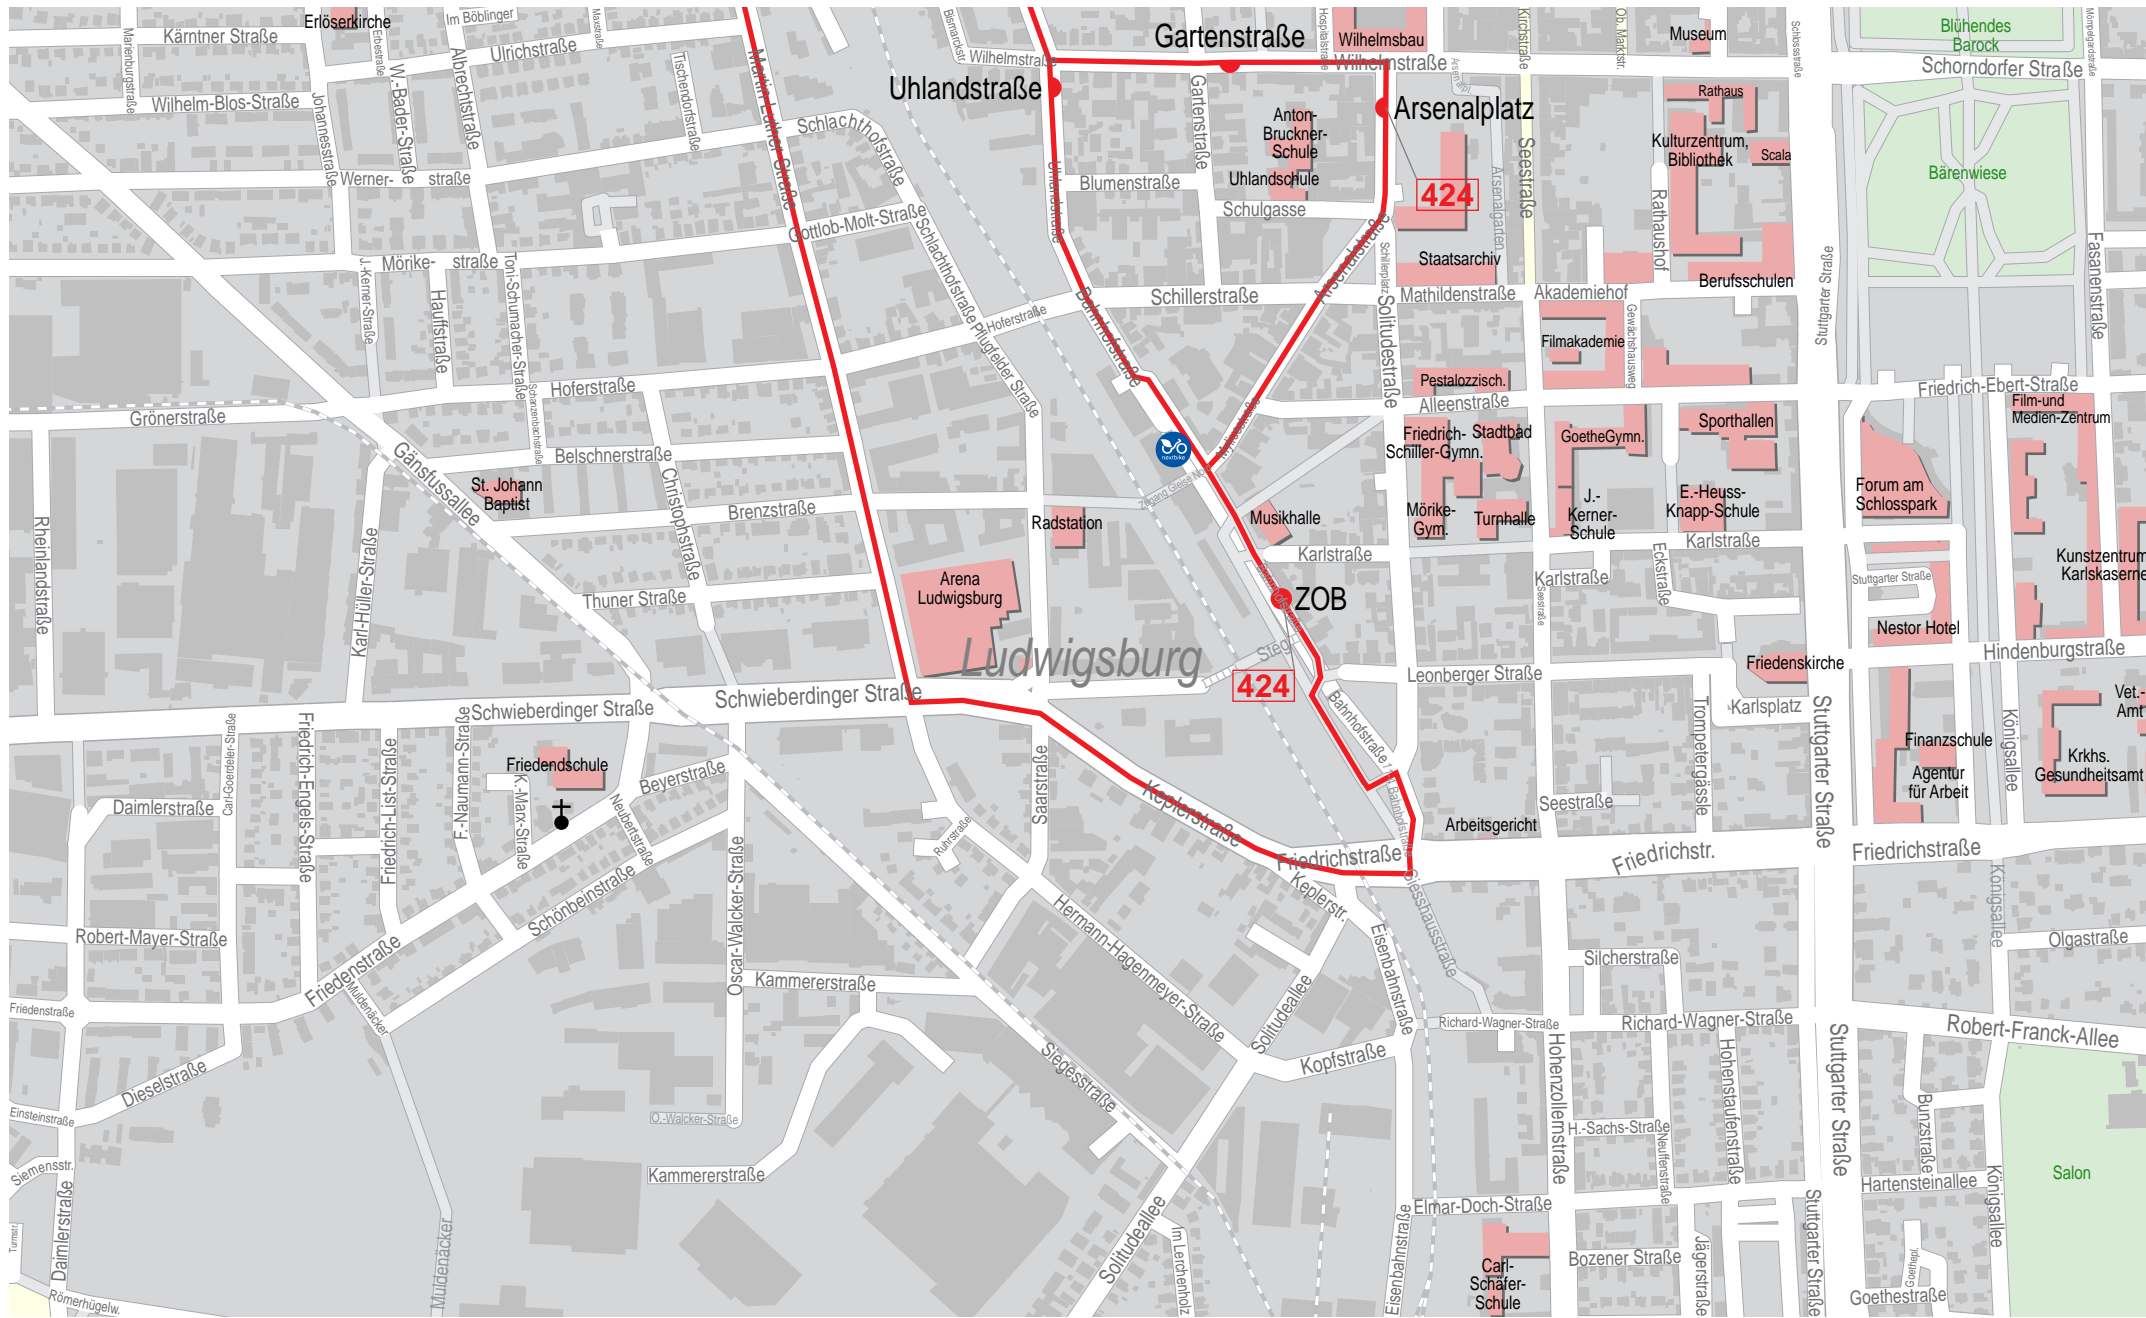

# Verlauf der Linie 424

- Pädag. Hochschule
- Staatl. Sportakademie
- FH für öffentl. Verwaltung u. Finanzen
- Sportplätze

# Verlauf der Linie 424

250 m      500 m      750 m      1 km

# Verlauf der Linie 424