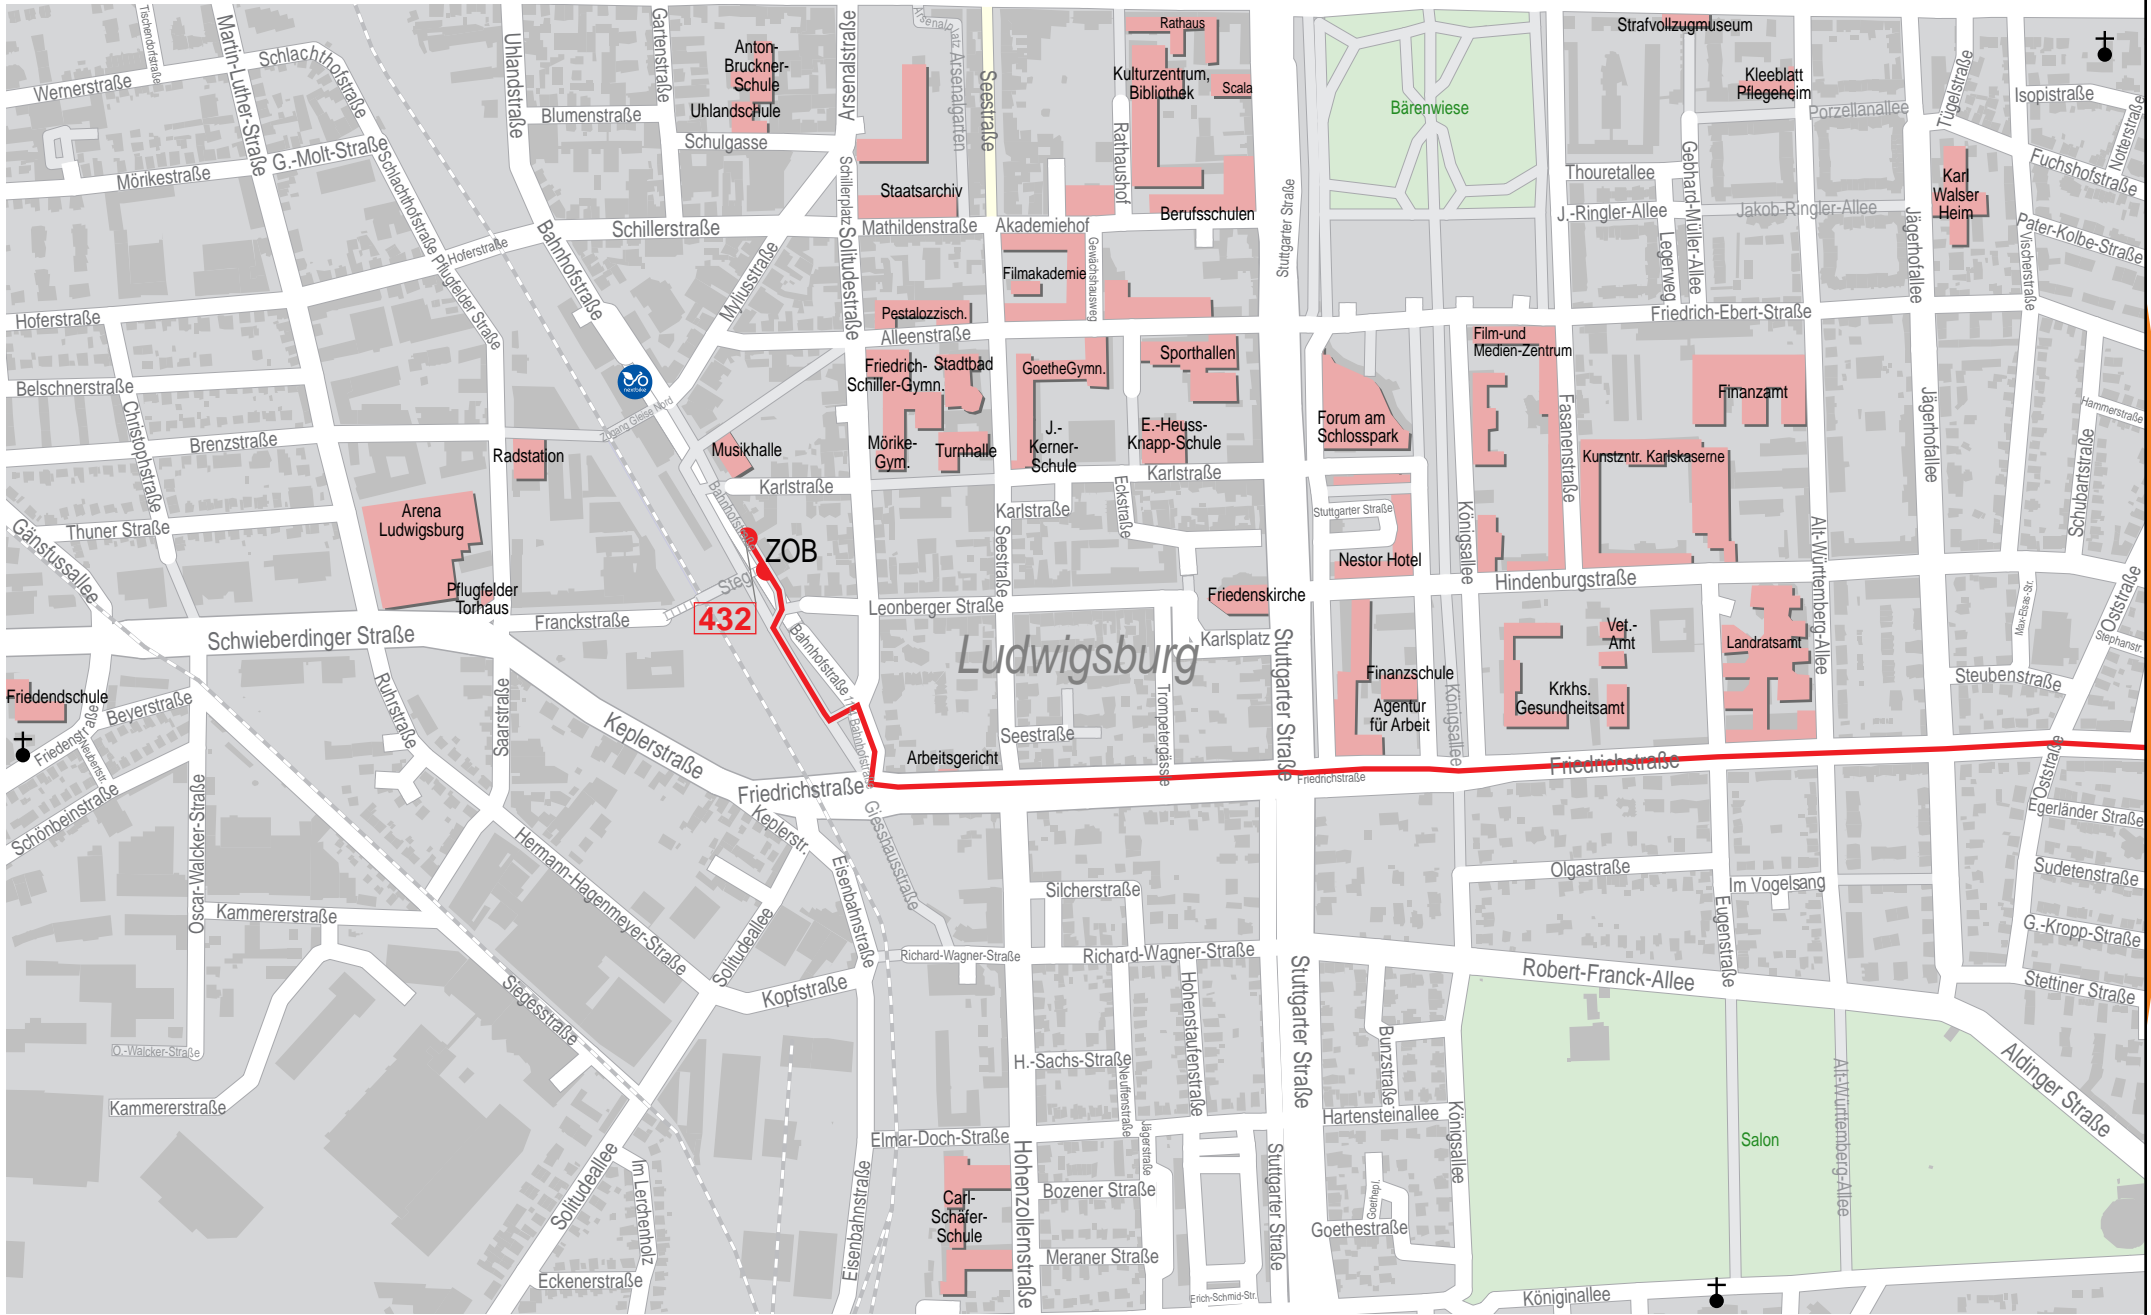

Verlauf der Linie 432

1.5 km 3 km 4.5 km 6 km

Verlauf der Linie 432

250 m 500 m 750 m 1 km

Verlauf der Linie 432

Verlauf der Linie 432

Ostfriedhof

Verlauf der Linie 432

Verlauf der Linie 432

Verlauf der Linie 432

Verlauf der Linie 432

Verlauf der Linie 432