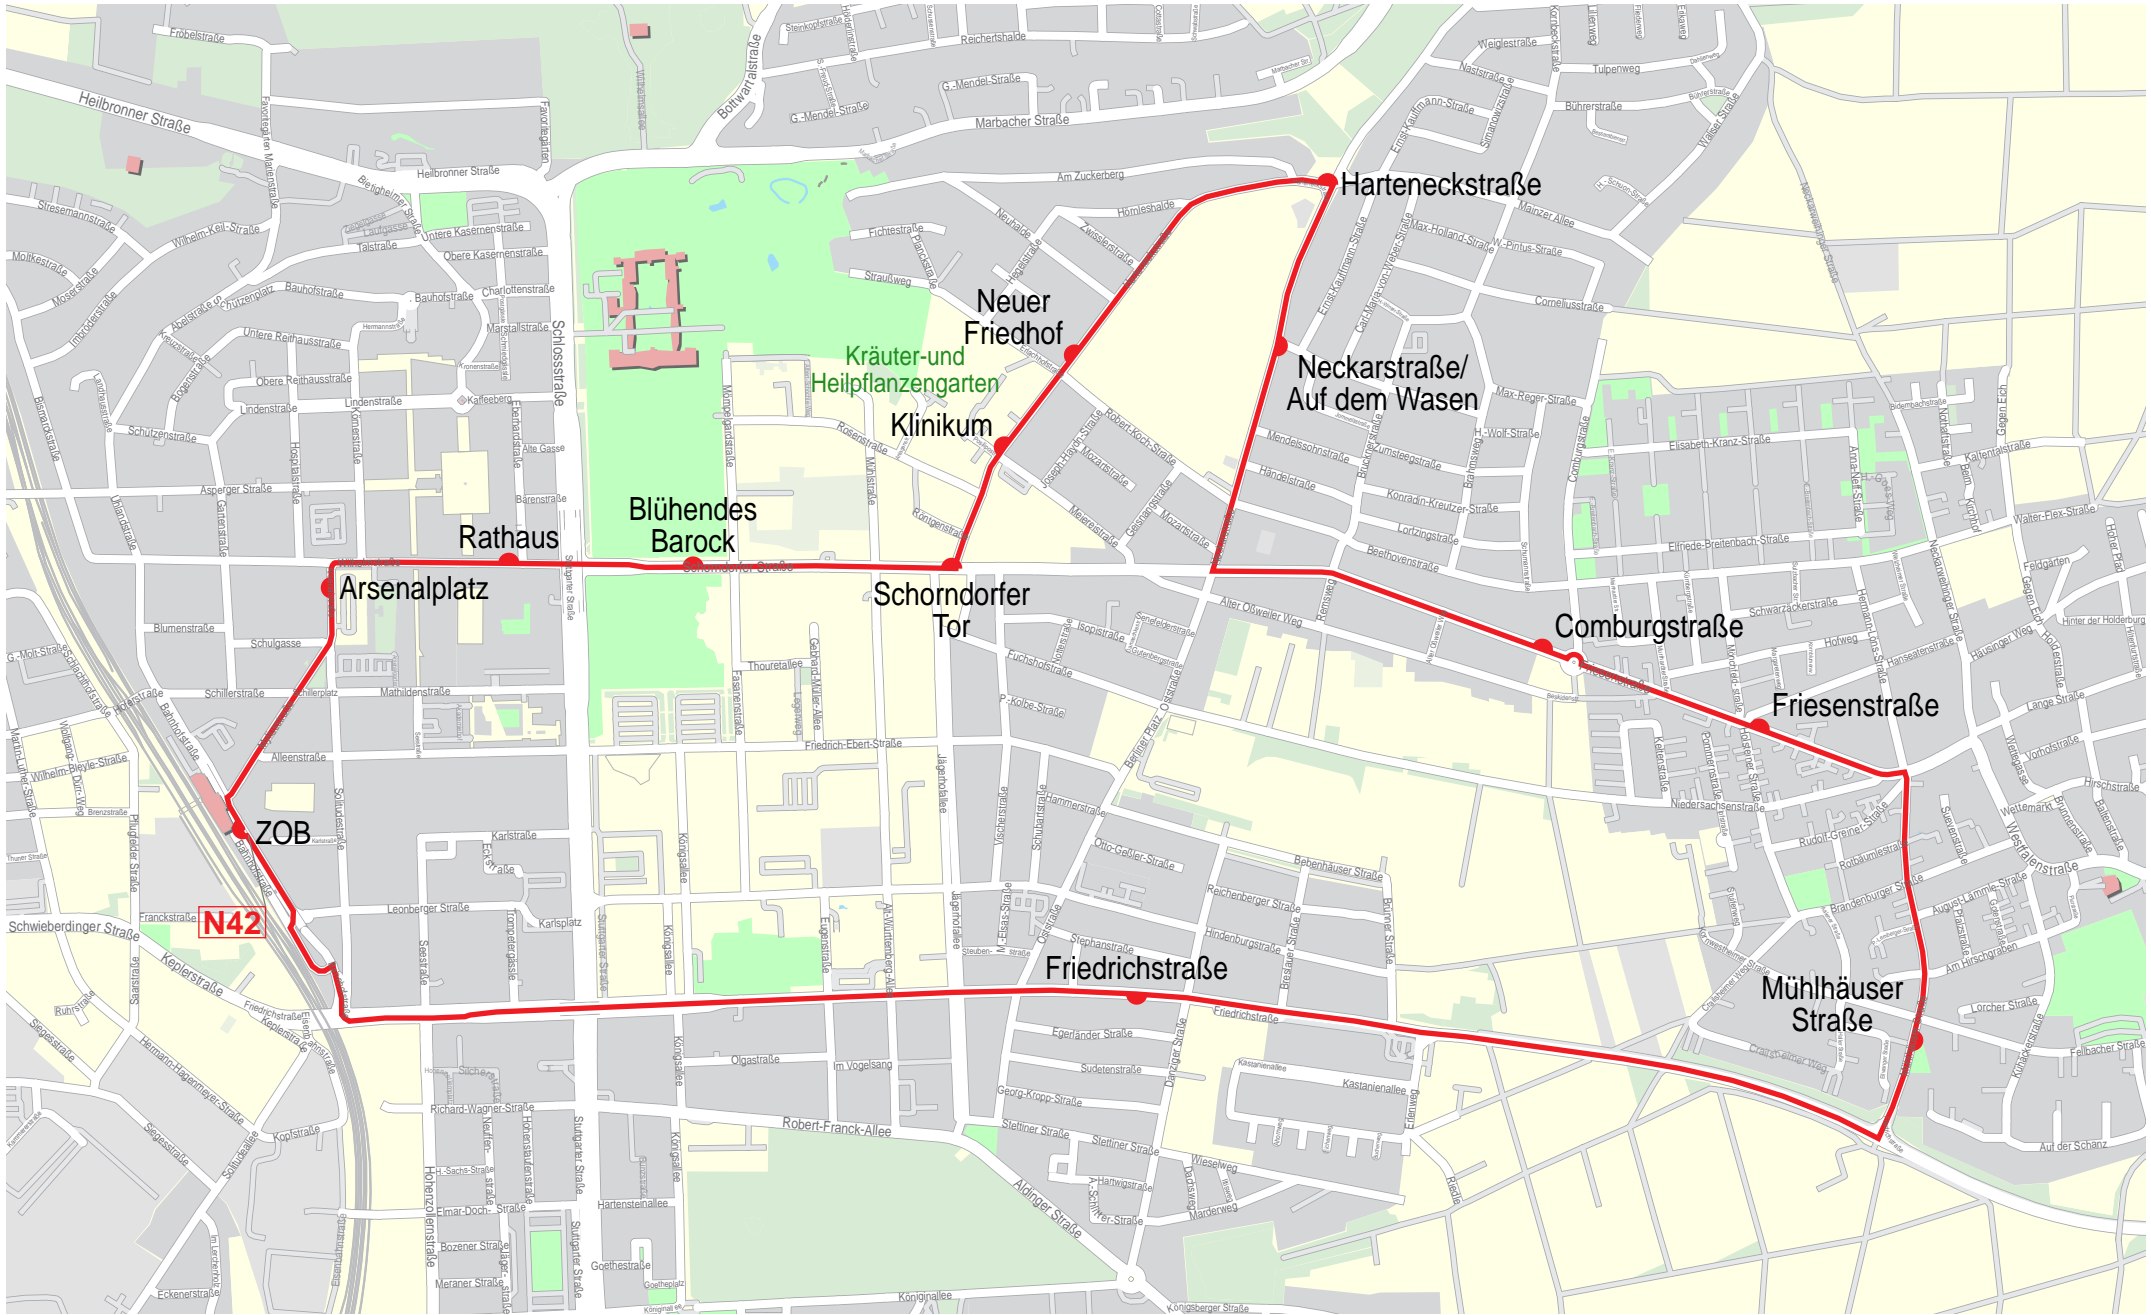

Verlauf der Linie N42

500 m

1 km

1.5 km

2 km