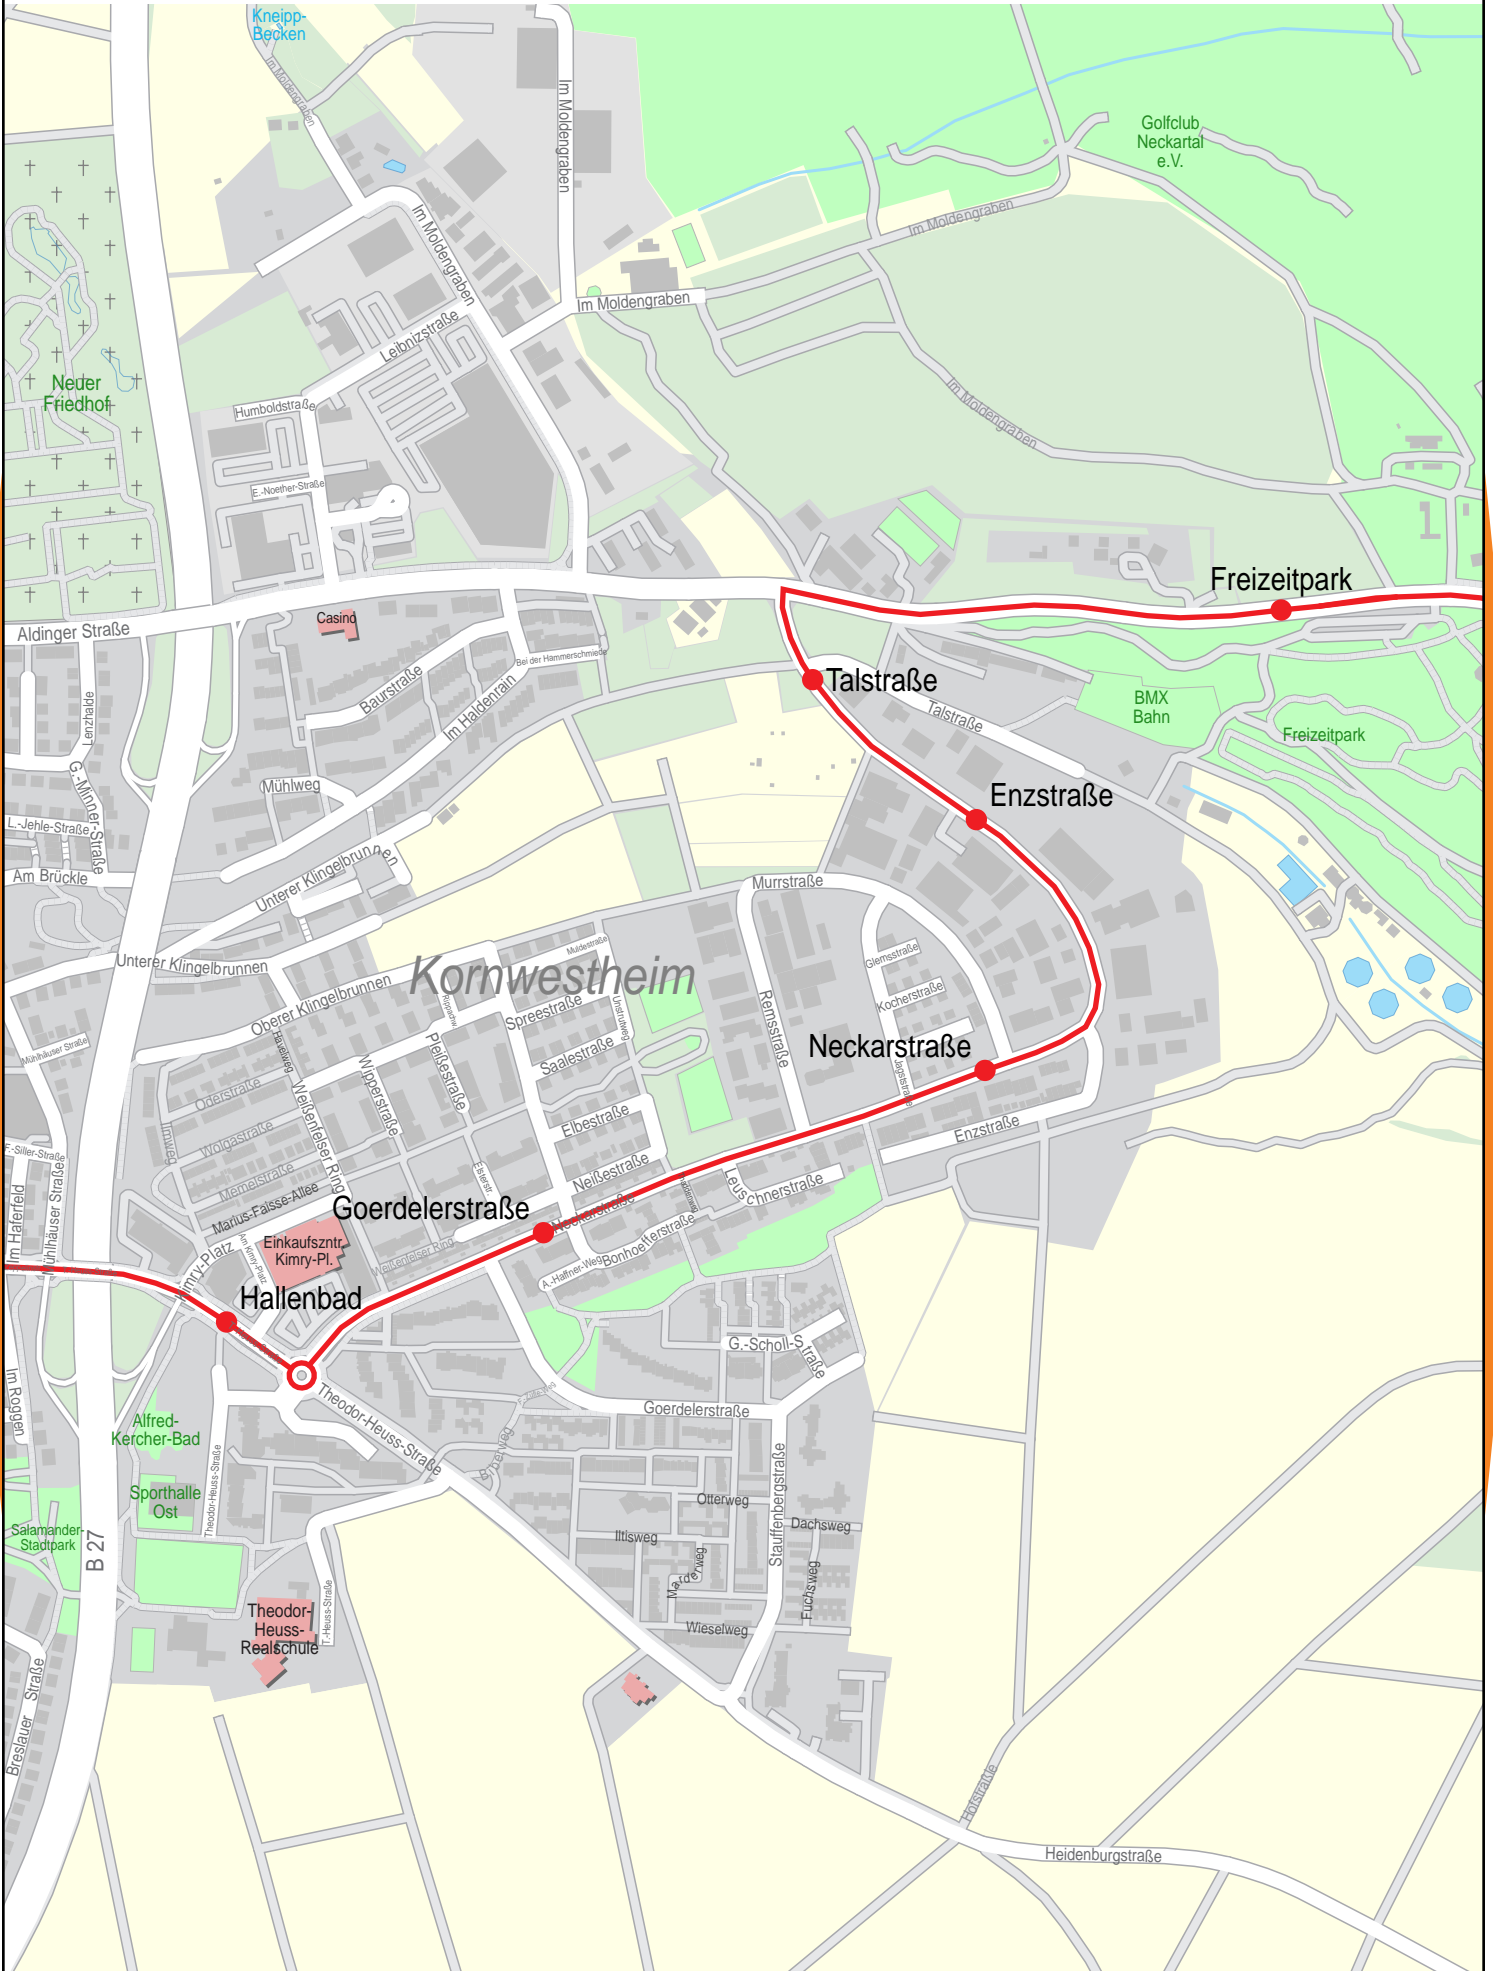

Verlauf der Linie N48

Verlauf der Linie N48

Verlauf der Linie N48

© OpenStreetMap-Mitwirkende

Verlauf der Linie N48

125 m 250 m 375 m 500 m

© OpenStreetMap-Mitwirkende