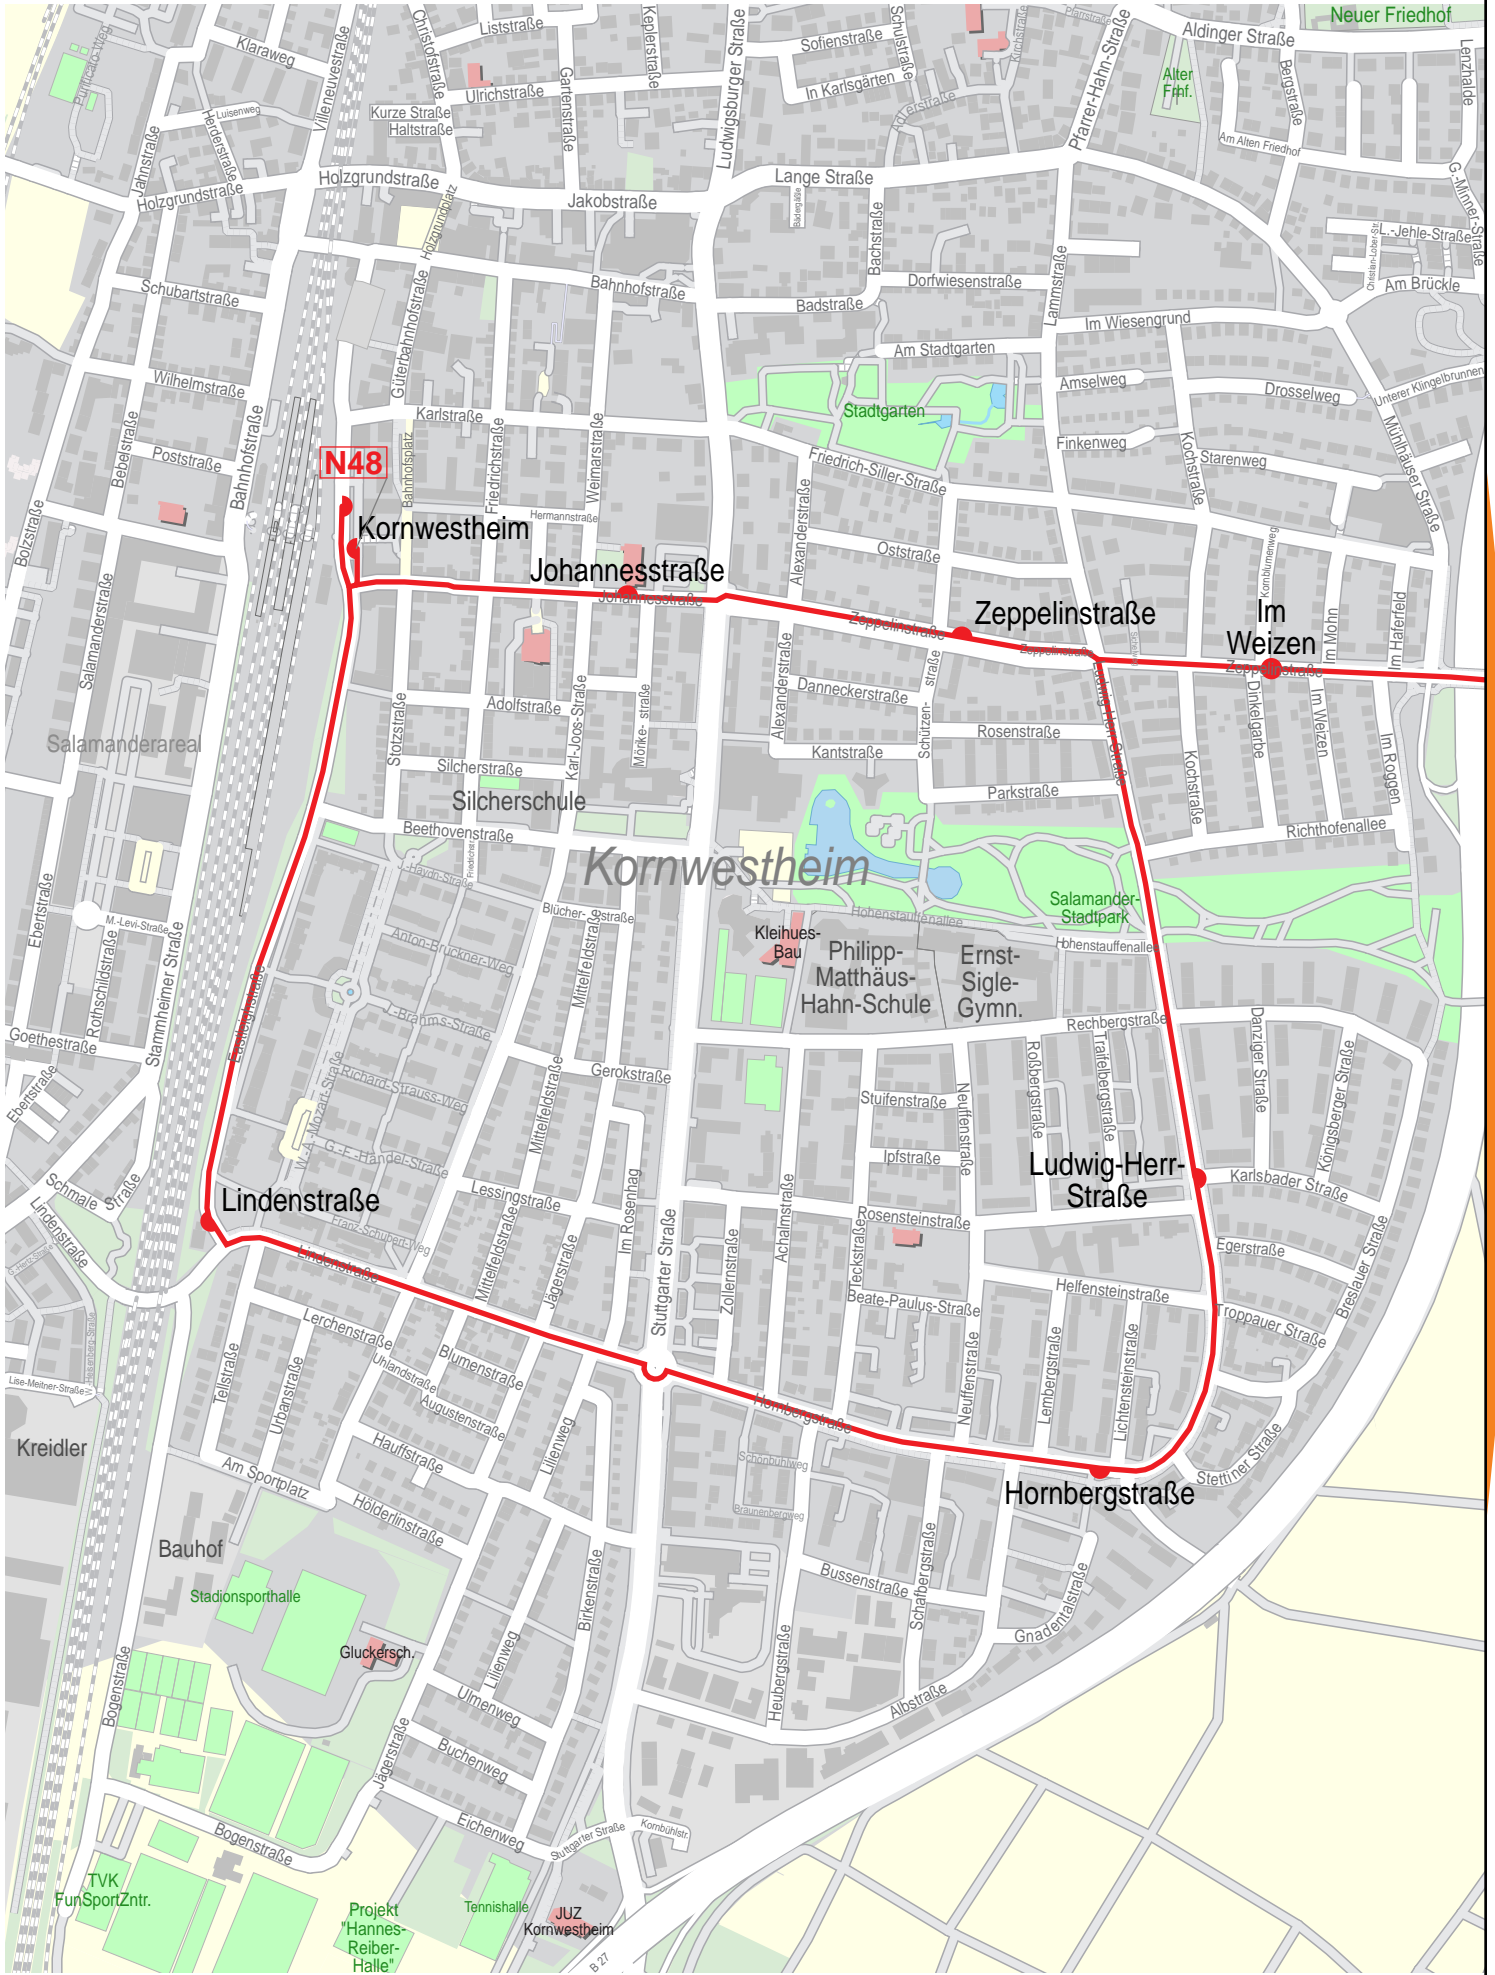

Verlauf der Linie N48

Verlauf der Linie N48

Verlauf der Linie N48

© OpenStreetMap-Mitwirkende

Verlauf der Linie N48

125 m 250 m 375 m 500 m

© OpenStreetMap-Mitwirkende