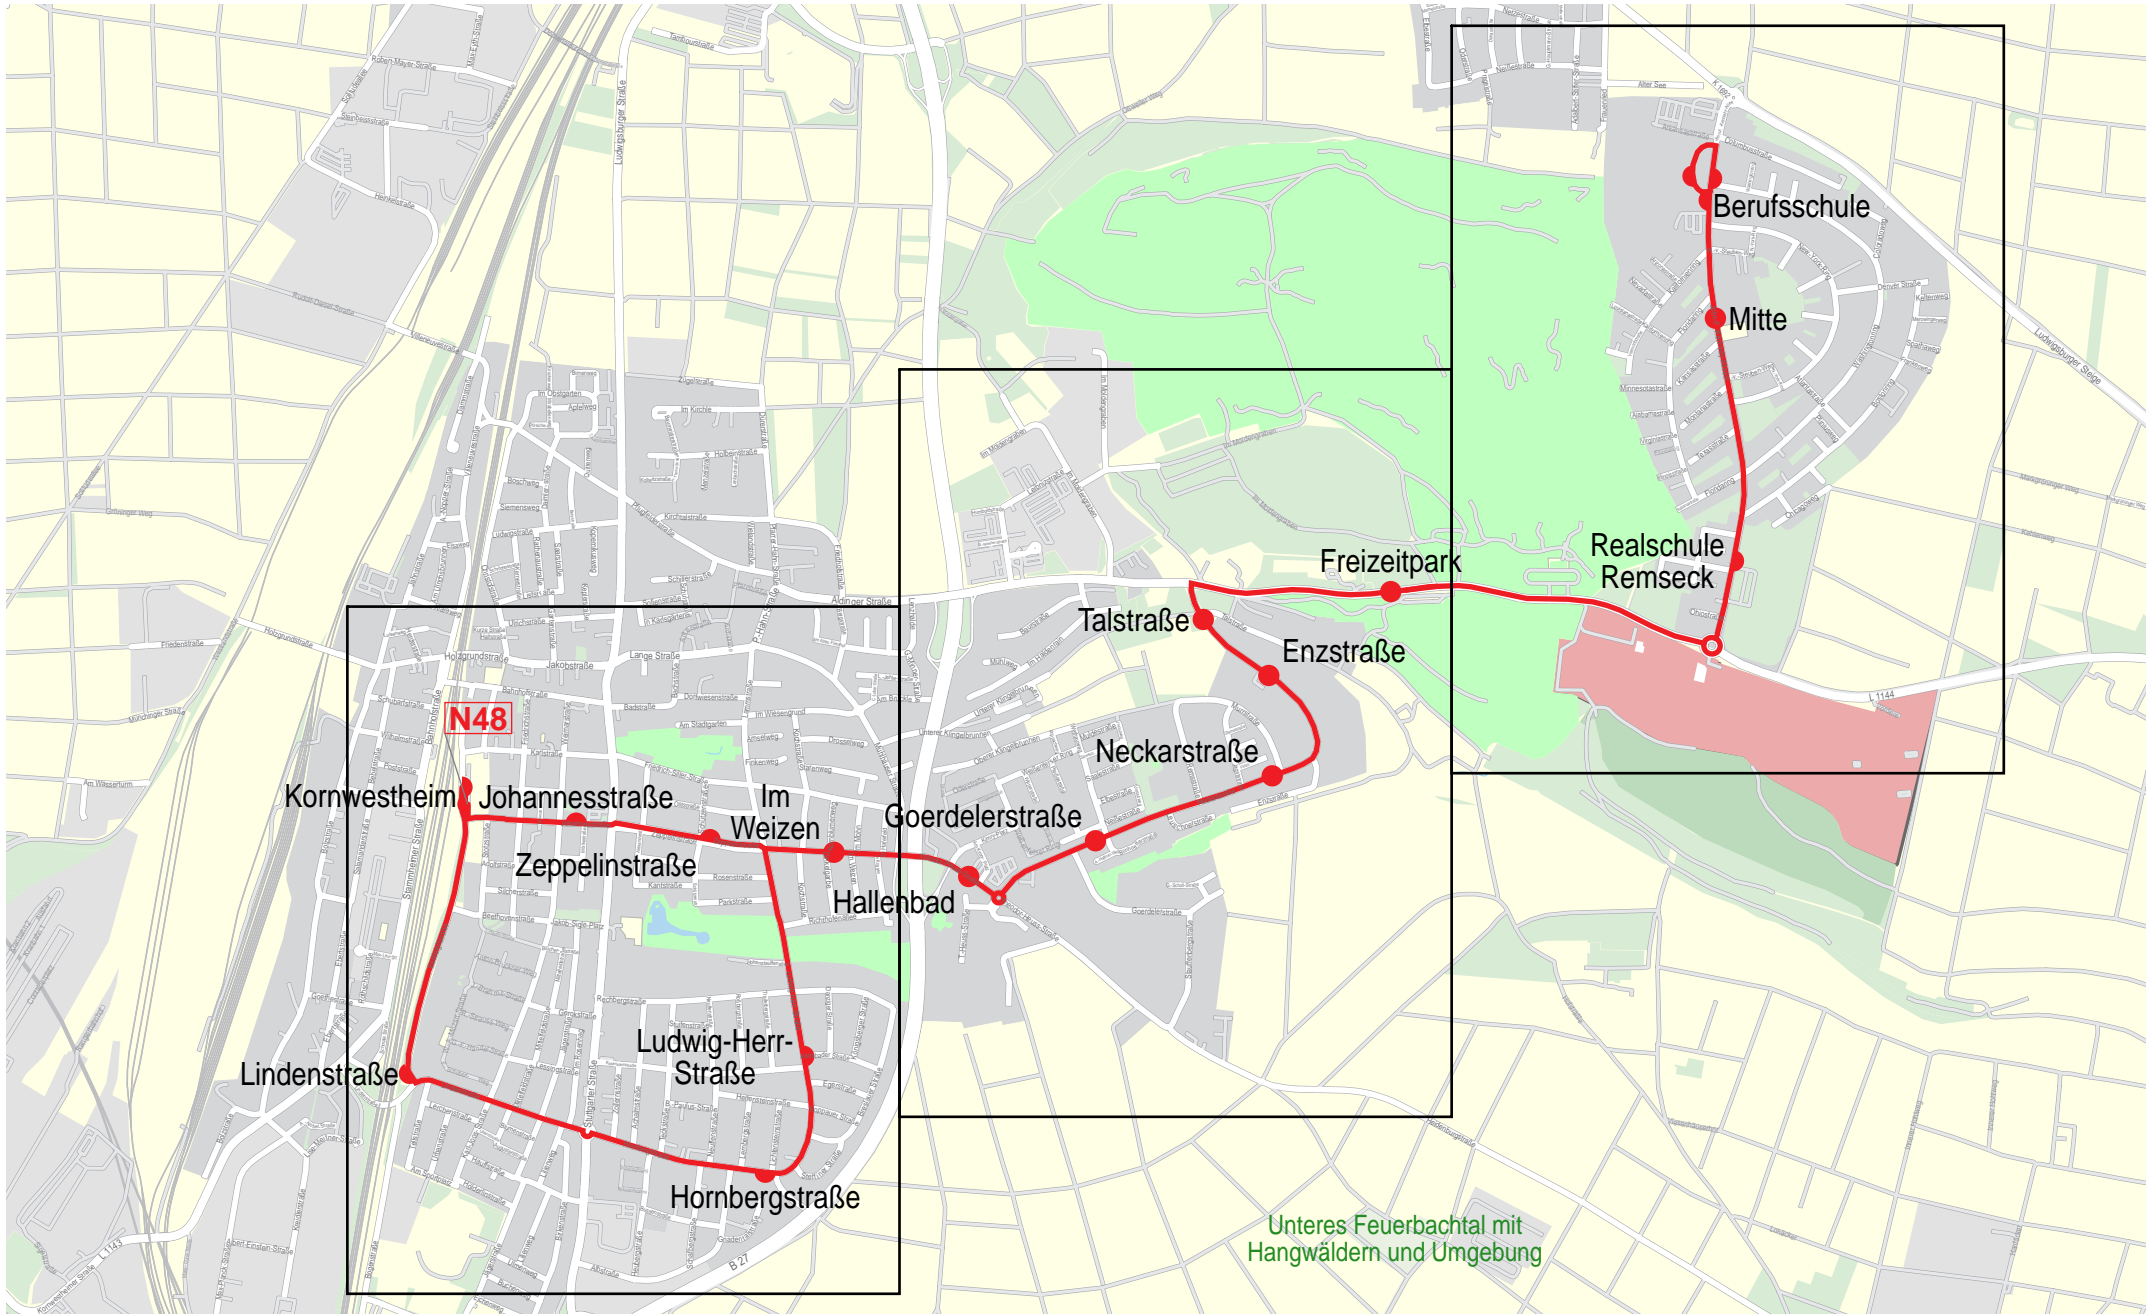

Verlauf der Linie N48

Verlauf der Linie N48

Verlauf der Linie N48

© OpenStreetMap-Mitwirkende

Verlauf der Linie N48

125 m 250 m 375 m 500 m

© OpenStreetMap-Mitwirkende